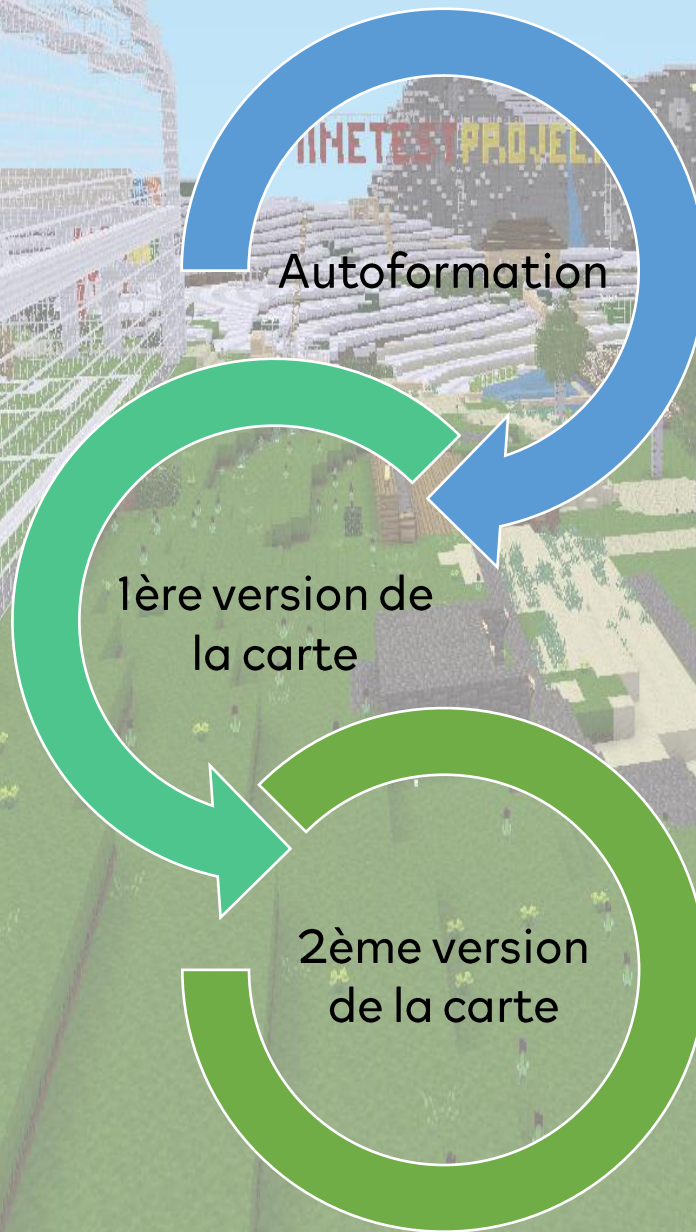

Amélioration du Serveur Minetest pour le Projet Minetest International

Tuteur : Monsieur Lépinard

Carte statique (image simple) générée à la demande via la commande dans le serveur Minetest

Carte dynamique et interactive générée par Mapserver